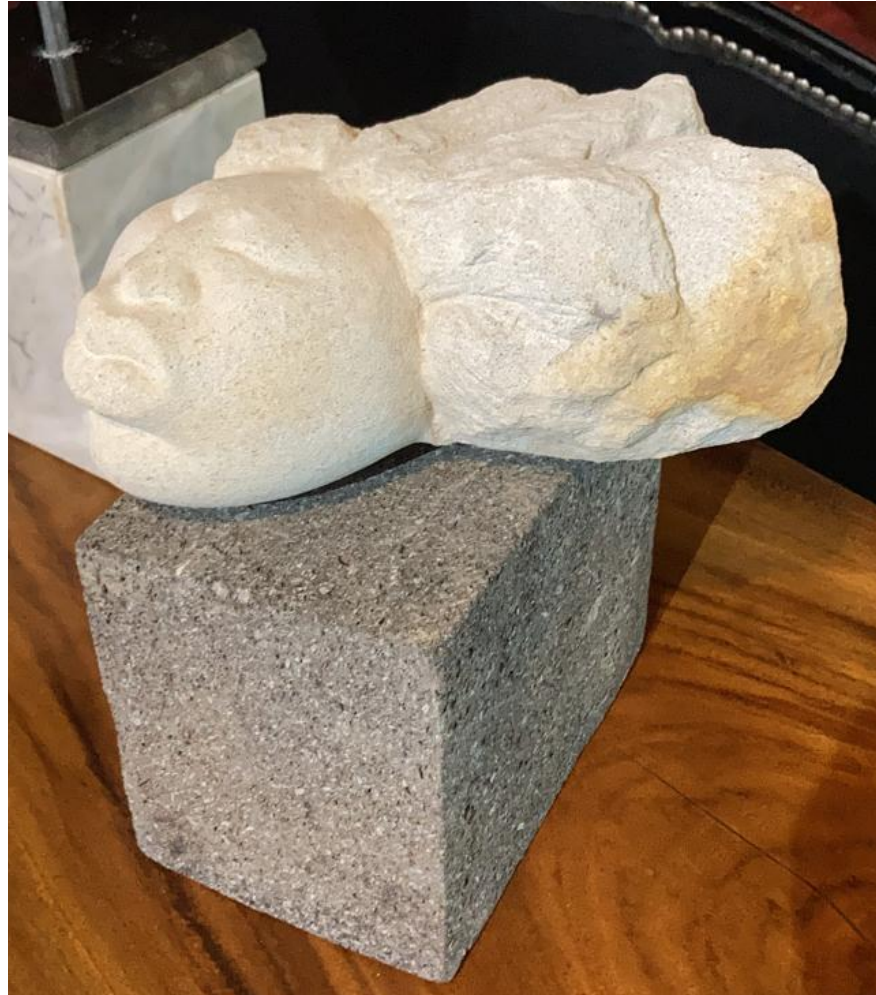

Lluís Barba. Retato de una Joven ( Van Der Weyden's). Photo Print. 100 x 80 cm. 2017  
\$ 8,000+ iva

Ángel Lara González. Escultura talla directa en piedra molejón sobre base de hierro.  
40 x 22 x 30 cm. (alto x ancho x profundidad. Incluye base). 2010. \$3,500 +IVA

Angel Lara González. Perla Perlada. Escultura en resina perlada iridiscente. 21 x 15 x 12 cm . 2020. \$1,800 + iva

Ángel Lara González. Camila Molejón 2. Escultura talla directa en piedra molejón sobre granito.  
15 x 22 x 33 cm. 2020. \$ 2800 +IVA