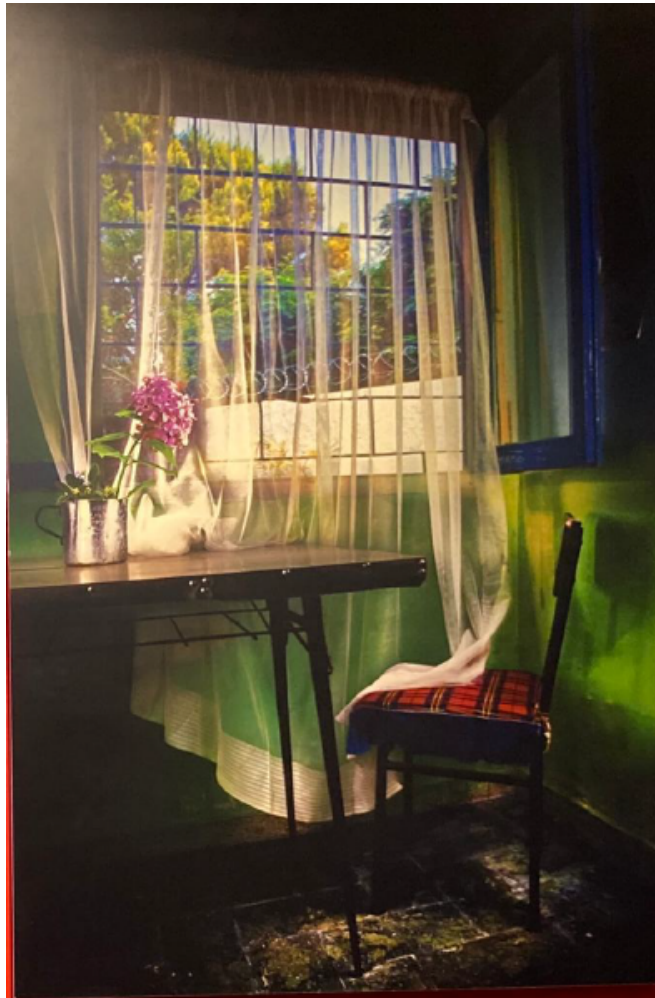

Ángel Lara González. Gota (rostro). Escultura en resina. 8 x 8 x 10 cm. 2020.
$ 600 + iva

Arturo Aguiar. El rincón de la soltera. Fotografía. 150 x 120 cm. 2018
$ 6,000 + iva