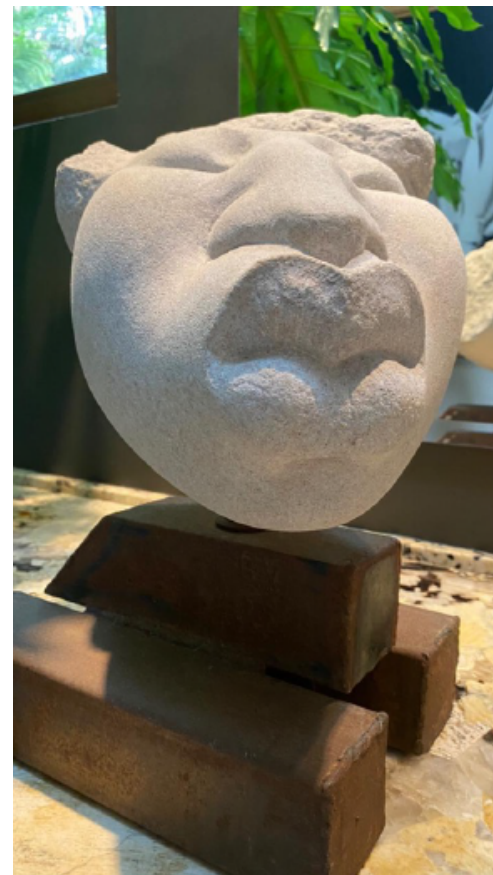

Ángel Lara González. Escultura talla directa en piedra molejón sobre base de hierro.
40 x 22 x 30 cm. (alto x ancho x profundidad. Incluye base). 2010. $3,500 +IVA