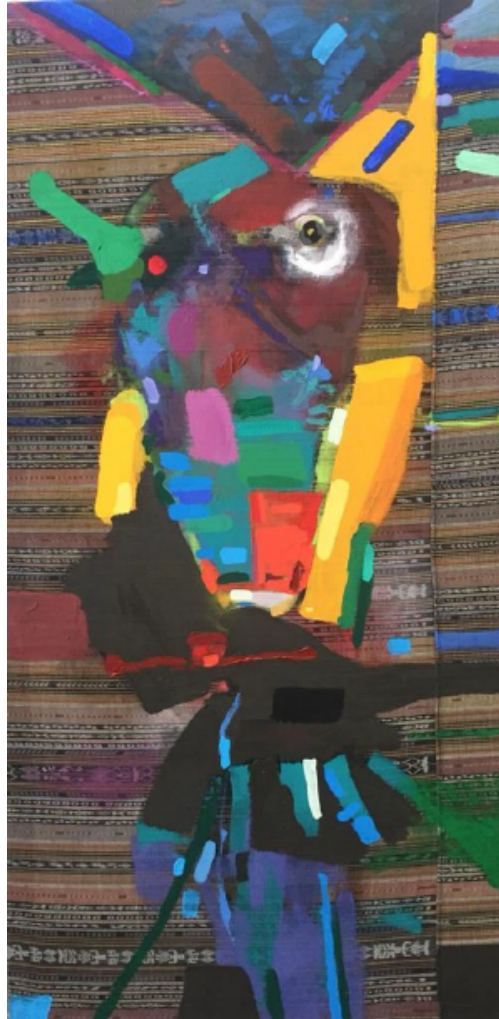

Fabio Herrera. Sin título. Acrílico sobre tela. 116 x 89 cm. 2017
$ 6,500 + iva

Fabio Herrera. Self portrait in Hampton. Acrílico sobre tela. 180 x 90 cm.
$ 10,000 + IVA