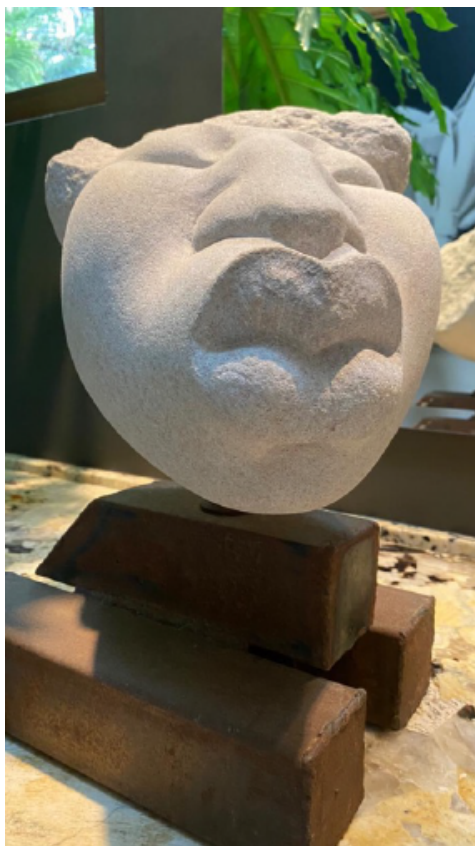

Ángel Poyón. La fuente de los deseos. Objeto intervenido. 30 x 25 x 14 cm. 2016  
\$ 2,800+ iva

Ángel Poyón. Territorios del día 5 y 6. Objeto intervenido. Dimensiones variables . 2016  
\$ 3,500+ iva

Lluís Barba. Retato de una Joven (Petrus christus). Photo Print. 100 x 80 cm. 2017  
\$ 8,000+ iva

Lluís Barba. Retato de una Joven ( Van Der Weyden's). Photo Print. 100 x 80 cm. 2017  
\$ 8,000+ iva

Ángel Lara González. Escultura talla directa en piedra molejón sobre base de hierro.  
40 x 22 x 30 cm. (alto x ancho x profundidad. Incluye base). 2010. \$3,500 +IVA